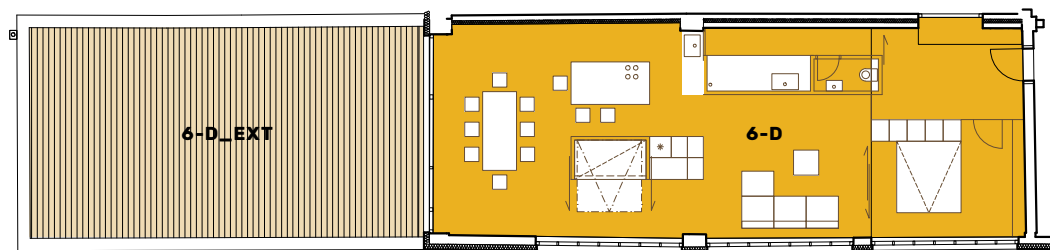

LOFT D

M 1:180

Veľkosti miestností nezahŕňajú plochu pod priečkami a sú orientačné. Zariadenovacie predmety nie sú súčasťou dodávky. Rozsah dodávky je špecifikovaný v štandardnom vybavení. Investor si vyhradzuje právo drobných úprav.

LEGENDA

č. m.	miestnosť	m ²
6-D	LOFT D	96,19
6-D_EXT	TERASA - LOFT D	63,70

CELKOVÁ ÚŽITKOVÁ PLOCHA: **159,89 m²**

INVESTOR

Teslová, s. r. o.
Elektrárenská 12428
831 04 Bratislava
T: +421 2 43 41 40 52
E: packa@ise.sk