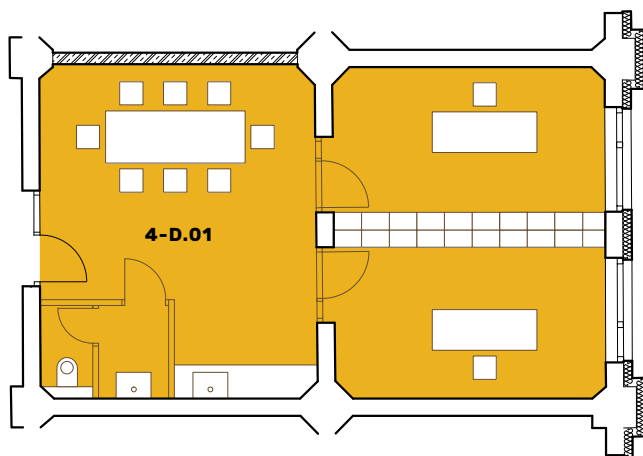

4-D

LEGENDA

č. m.	miestnosť	m ²
4-D.01	DISPONIBILNÝ PRIESTOR	54,41
CELKOVÁ ÚŽITKOVÁ PLOCHA:		54,41 m²

M 1:130

Veľkosti miestností nezahŕňajú plochu pod priečkami a sú orientačné. Zariadenovacie predmety nie sú súčasťou dodávky. Rozsah dodávky je špecifikovaný v štandardnom vybavení. Investor si vyhradzuje právo drobných úprav.