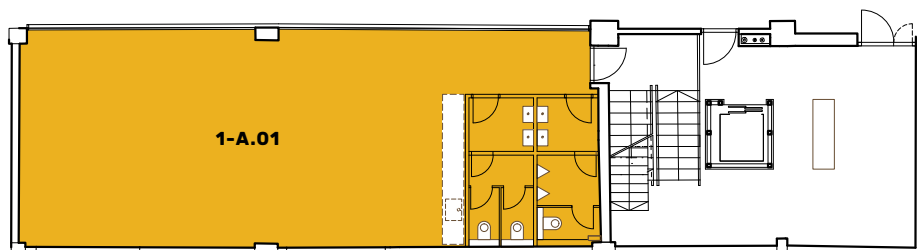

1-A

LEGENDA

č. m.	miestnosť	m ²
1-A.01	DISPONIBILNÝ PRIESTOR PREZENTAČNÁ MIESTNOSŤ	97,72

CELKOVÁ ÚŽITKOVÁ PLOCHA: **97,72 m²**

INVESTOR

Teslová, s. r. o.
Elektrárenská 12428
831 04 Bratislava
T: +421 2 43 41 40 52
E: packa@ise.sk

M 1:180

Veľkosti miestností nezahŕňajú plochu pod priečkami a sú orientačné. Zariadenovacie predmety nie sú súčasťou dodávky. Rozsah dodávky je špecifikovaný v štandardnom vybavení. Investor si vyhradzuje právo drobných úprav.