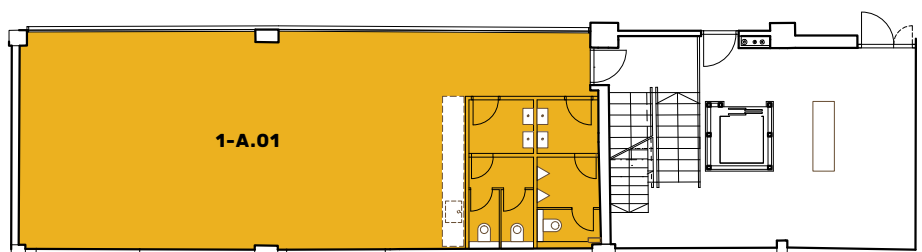

1-A

LEGENDA

č. m.	miestnosť	m ²
1-A.01	DISPONIBILNÝ PRIESTOR PREZENTAČNÁ MIESTNOSŤ	97,72

CELKOVÁ ÚŽITKOVÁ PLOCHA: **97,72 m²**

INVESTOR

Teslová, s. r. o.
Elektrárenská 12428
831 04 Bratislava
T: +421 2 43 41 40 52
E: packa@ise.sk

M 1:180

Veľkosti miestností nezahŕňajú plochu pod priečkami a sú orientačné. Zariadenovacie predmety nie sú súčasťou dodávky. Rozsah dodávky je špecifikovaný v štandardnom vybavení. Investor si vyhradzuje právo drobných úprav.